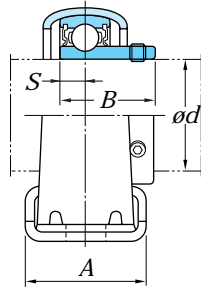

# LAGERBLOKKEN

Licht kussenblok - plaatstaal

SBPP (asborging d.m.v. borgschroeven)

$d$  12 – 35 mm

Asdiam. (mm) $d$	Afmetingen (mm)									Bout maat	Type Nr.	Huis Nr.	Toegepast lager			(Refer.) Blok Gewicht (kg)
	$H$	$J$	$L$	$A$	$H_1$	$H_2$	$N$	$B$	$S$				Nr.	Draaggetallen (kN) $C_r$	$C_{0r}$	
12	22.2	68	86	25	3.2	43.8	9.5	22	6	M8	SBPP201	PP203	SB201	9.55	4.80	0.16
15	22.2	68	86	25	3.2	43.8	9.5	22	6	M8	SBPP202	PP203	SB202	9.55	4.80	0.16
17	22.2	68	86	25	3.2	43.8	9.5	22	6	M8	SBPP203	PP203	SB203	9.55	4.80	0.16
20	25.4	76	98	32	3.2	50.5	9.5	25	7	M8	SBPP204	PP204	SB204	12.8	6.65	0.23
25	28.6	86	108	32	4	56.6	11.5	27	7.5	M10	SBPP205	PP205	SB205	14.0	7.85	0.28
30	33.3	95	117	38	4	66.3	11.5	30	8	M10	SBPP206	PP206	SB206	19.5	11.3	0.47
35	39.7	106	129	41	4.6	78	11.5	32	8.5	M10	SBPP207	PP207	SB207	25.7	15.4	0.67