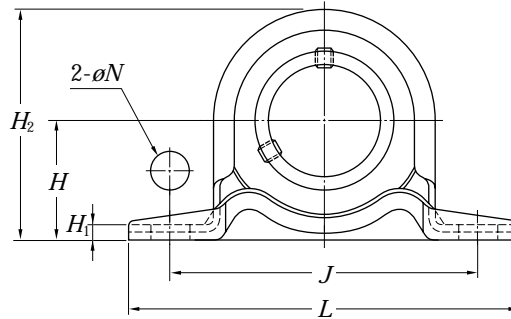

# LAGERBLOKKEN

Licht kussenblok - plaatstaal

SBPP (asborging d.m.v. borgschroeven)

$d$  12 – 35 mm

Asdiam. (mm) $d$	Afmetingen (mm)									Bout maat	Type Nr.	Huis Nr.	Toegepast lager			(Refer.) Blok Gewicht (kg)
	$H$	$J$	$L$	$A$	$H_1$	$H_2$	$N$	$B$	$S$				Nr.	Draaggetallen (kN) $C_r$	$C_{0r}$	
12	22.2	68	86	25	3.2	43.8	9.5	22	6	M8	SBPP201	PP203	SB201	9.55	4.80	0.16
15	22.2	68	86	25	3.2	43.8	9.5	22	6	M8	SBPP202	PP203	SB202	9.55	4.80	0.16
17	22.2	68	86	25	3.2	43.8	9.5	22	6	M8	SBPP203	PP203	SB203	9.55	4.80	0.16
20	25.4	76	98	32	3.2	50.5	9.5	25	7	M8	SBPP204	PP204	SB204	12.8	6.65	0.23
25	28.6	86	108	32	4	56.6	11.5	27	7.5	M10	SBPP205	PP205	SB205	14.0	7.85	0.28
30	33.3	95	117	38	4	66.3	11.5	30	8	M10	SBPP206	PP206	SB206	19.5	11.3	0.47
35	39.7	106	129	41	4.6	78	11.5	32	8.5	M10	SBPP207	PP207	SB207	25.7	15.4	0.67