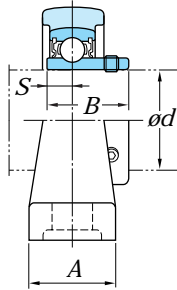

# LAGERBLOKKEN

Licht kussenblok - aluminium

UP (asborging d.m.v. borgschroeven)

**d** 10 – 30 mm

Asdiam. (mm) <i>d</i>	Afmetingen (mm)									Bout maat	Type Nr.	Huis Nr.	Toegepast lager		(Refer.) Blok Gewicht (kg)
	<i>H</i>	<i>J</i>	<i>L</i>	<i>A</i>	<i>H</i> <sub>1</sub>	<i>H</i> <sub>2</sub>	<i>N</i>	<i>B</i>	<i>S</i>				Nr.	Draaggetallen (kN) <i>C</i> <sub>r</sub> <i>C</i> <sub>0r</sub>	
10	18	53	67	16	6	35	7	15	5	M6	UP000	P000	SU000	4.55   1.95	0.070
12	19	56	71	16	6	38	7	15	5	M6	UP001	P001	SU001	5.10   2.40	0.090
15	22	63	80	16	7	43	7	16.5	5.5	M6	UP002	P002	SU002	5.60   2.85	0.110
17	24	67	85	18	7	47	7	17.5	6	M6	UP003	P003	SU003	6.00   3.25	0.150
20	28	80	100	20	9	55	10	21	7	M8	UP004	P004	SU004	9.40   5.05	0.230
25	32	90	112	20	10	62	10	22	7	M8	UP005	P005	SU005	10.1   5.85	0.280
30	36	106	132	26	11	70	13	24.5	7.5	M10	UP006	P006	SU006	13.2   8.25	0.420