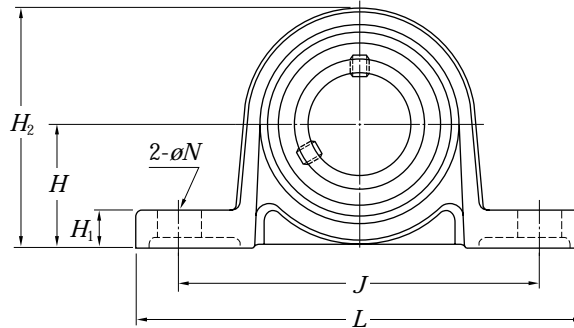

# LAGERBLOKKEN

Licht kussenblok - aluminium

UP (asborging d.m.v. borgschroeven)

**d** 10 – 30 mm

Asdiam. (mm) <i>d</i>	Afmetingen (mm)									Bout maat	Type Nr.	Huis Nr.	Toegepast lager		(Refer.) Blok Gewicht (kg)
	<i>H</i>	<i>J</i>	<i>L</i>	<i>A</i>	<i>H</i> <sub>1</sub>	<i>H</i> <sub>2</sub>	<i>N</i>	<i>B</i>	<i>S</i>				Nr.	Draaggetallen (kN) <i>C</i> <sub>r</sub> <i>C</i> <sub>0r</sub>	
10	18	53	67	16	6	35	7	15	5	M6	UP000	P000	SU000	4.55   1.95	0.070
12	19	56	71	16	6	38	7	15	5	M6	UP001	P001	SU001	5.10   2.40	0.090
15	22	63	80	16	7	43	7	16.5	5.5	M6	UP002	P002	SU002	5.60   2.85	0.110
17	24	67	85	18	7	47	7	17.5	6	M6	UP003	P003	SU003	6.00   3.25	0.150
20	28	80	100	20	9	55	10	21	7	M8	UP004	P004	SU004	9.40   5.05	0.230
25	32	90	112	20	10	62	10	22	7	M8	UP005	P005	SU005	10.1   5.85	0.280
30	36	106	132	26	11	70	13	24.5	7.5	M10	UP006	P006	SU006	13.2   8.25	0.420