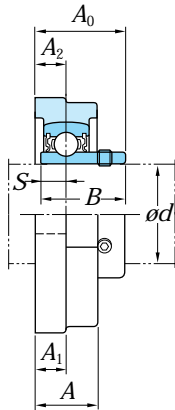

KOYO

LAGERBLOKKEN

LAGERBLOKKEN

Licht flensblok - aluminium

UFL (asborging d.m.v. borgschroeven)

d 10 – 30 mm

Asdiam. (mm) <i>d</i>	Afmetingen (mm)										Bout maat	Type Nr.	Huis Nr.	Toegepast lager		(Refer.) Blok Gewicht (kg)	
	<i>H</i>	<i>J</i>	<i>L</i>	<i>A</i>	<i>A</i> ₁	<i>A</i> ₂	<i>A</i> ₀	<i>N</i>	<i>B</i>	<i>S</i>				Nr.	Draaggetallen (kN) <i>C</i> _r		<i>C</i> _{0r}
10	60	45	36	12	6	6	16	7	15	5	M6	UFL000	FL000	SU000	4.55	1.95	0.050
12	63	48	38	12	6	6	16	7	15	5	M6	UFL001	FL001	SU001	5.10	2.40	0.065
15	67	53	42	13	6.5	6.5	17.5	7	16.5	5.5	M6	UFL002	FL002	SU002	5.60	2.85	0.085
17	71	56	46	14	7	7	18.5	7	17.5	6	M6	UFL003	FL003	SU003	6.00	3.25	0.110
20	90	71	55	16	8	8	22	10	21	7	M8	UFL004	FL004	SU004	9.40	5.05	0.180
25	95	75	60	16	8	8	23	10	22	7	M8	UFL005	FL005	SU005	10.1	5.85	0.230
30	112	85	70	18	9	9	26	13	24.5	7.5	M10	UFL006	FL006	SU006	13.2	8.25	0.310