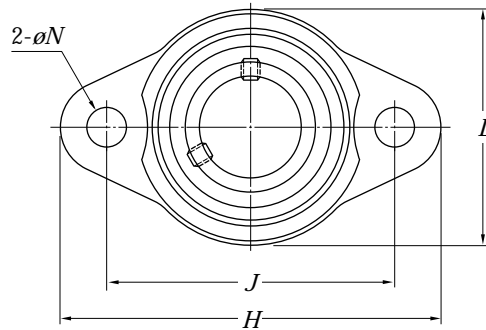

KOYO

LAGERBLOKKEN

LAGERBLOKKEN

Licht flensblok - aluminium

UFL (asborging d.m.v. borgschroeven)

d 10 – 30 mm

Asdiam. (mm) <i>d</i>	Afmetingen (mm)										Bout maat	Type Nr.	Huis Nr.	Toegepast lager		(Refer.) Blok Gewicht (kg)	
	<i>H</i>	<i>J</i>	<i>L</i>	<i>A</i>	<i>A</i> ₁	<i>A</i> ₂	<i>A</i> ₀	<i>N</i>	<i>B</i>	<i>S</i>				Nr.	Draaggetallen (kN) <i>C</i> _r		<i>C</i> _{0r}
10	60	45	36	12	6	6	16	7	15	5	M6	UFL000	FL000	SU000	4.55	1.95	0.050
12	63	48	38	12	6	6	16	7	15	5	M6	UFL001	FL001	SU001	5.10	2.40	0.065
15	67	53	42	13	6.5	6.5	17.5	7	16.5	5.5	M6	UFL002	FL002	SU002	5.60	2.85	0.085
17	71	56	46	14	7	7	18.5	7	17.5	6	M6	UFL003	FL003	SU003	6.00	3.25	0.110
20	90	71	55	16	8	8	22	10	21	7	M8	UFL004	FL004	SU004	9.40	5.05	0.180
25	95	75	60	16	8	8	23	10	22	7	M8	UFL005	FL005	SU005	10.1	5.85	0.230
30	112	85	70	18	9	9	26	13	24.5	7.5	M10	UFL006	FL006	SU006	13.2	8.25	0.310