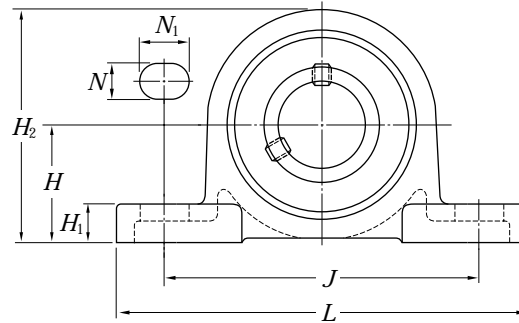

KOYO

LAGERBLOKKEN

LAGERBLOKKEN

Licht kussenblok - gietijzer

BLP (asborging d.m.v. borgschroeven)

d 12 – 40 mm

Asdiam. (mm) <i>d</i>	Afmetingen (mm)										Bolt maat	Type Nr.	Huis Nr.	Toegepast lager Nr.	Draaggetallen (kN)		(Refer.) Blok Gewicht (kg)
	<i>H</i>	<i>J</i>	<i>L</i>	<i>A</i>	<i>H</i> ₁	<i>H</i> ₂	<i>N</i>	<i>N</i> ₁	<i>B</i>	<i>S</i>					<i>C</i> _r	<i>C</i> _{0r}	
12	30.2	87	114	25	12	57	11	16	22	6	M10	BLP201	LP203	SB201	9.55	4.80	0.36
15	30.2	87	114	25	12	57	11	16	22	6	M10	BLP202	LP203	SB202	9.55	4.80	0.36
17	30.2	87	114	25	12	57	11	16	22	6	M10	BLP203	LP203	SB203	9.55	4.80	0.36
20	33.3	97	125	27	13	65	11	16	25	7	M10	BLP204	LP204	SB204	12.8	6.65	0.51
25	36.5	100	130	29	13	71	11	16	27	7.5	M10	BLP205	LP205	SB205	14.0	7.85	0.57
30	42.9	120	156	33	14	83	14	21	30	8	M12	BLP206	LP206	SB206	19.5	11.3	0.69
35	47.6	127	165	35	16	93	14	21	32	8.5	M12	BLP207	LP207	SB207	25.7	15.4	0.94
40	50.8	140	184	37	18	102	14	22	34	9	M12	BLP208	LP208	SB208	29.1	17.8	1.8