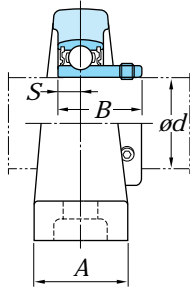

KOYO

LAGERBLOKKEN

LAGERBLOKKEN

Licht kussenblok - gietijzer

BLP (asborging d.m.v. borgschroeven)

d 12 – 40 mm

Asdiam. (mm) <i>d</i>	Afmetingen (mm)										Bolt maat	Type Nr.	Huis Nr.	Toegepast lager Nr.	Draaggetallen (kN)		(Refer.) Blok Gewicht (kg)
	<i>H</i>	<i>J</i>	<i>L</i>	<i>A</i>	<i>H</i> ₁	<i>H</i> ₂	<i>N</i>	<i>N</i> ₁	<i>B</i>	<i>S</i>					<i>C</i> _r	<i>C</i> _{0r}	
12	30.2	87	114	25	12	57	11	16	22	6	M10	BLP201	LP203	SB201	9.55	4.80	0.36
15	30.2	87	114	25	12	57	11	16	22	6	M10	BLP202	LP203	SB202	9.55	4.80	0.36
17	30.2	87	114	25	12	57	11	16	22	6	M10	BLP203	LP203	SB203	9.55	4.80	0.36
20	33.3	97	125	27	13	65	11	16	25	7	M10	BLP204	LP204	SB204	12.8	6.65	0.51
25	36.5	100	130	29	13	71	11	16	27	7.5	M10	BLP205	LP205	SB205	14.0	7.85	0.57
30	42.9	120	156	33	14	83	14	21	30	8	M12	BLP206	LP206	SB206	19.5	11.3	0.69
35	47.6	127	165	35	16	93	14	21	32	8.5	M12	BLP207	LP207	SB207	25.7	15.4	0.94
40	50.8	140	184	37	18	102	14	22	34	9	M12	BLP208	LP208	SB208	29.1	17.8	1.8