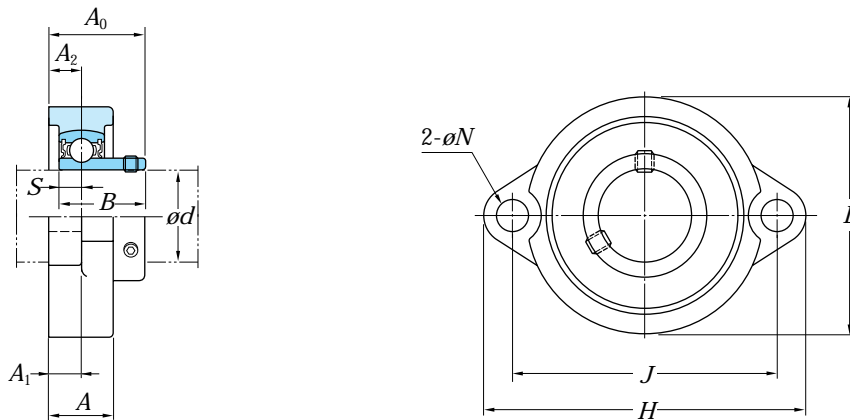

KOYO

LAGERBLOKKEN

LAGERBLOKKEN

Licht flensblok - gietijzer

BLF (asborging d.m.v. borgschroeven)

d 12 – 35 mm

Asdiam. (mm) <i>d</i>	Afmetingen (mm)										Bout maat	Type Nr.	Huis Nr.	Toegepast lager			(Refer.) Blok Gewicht (kg)
	<i>H</i>	<i>J</i>	<i>L</i>	<i>A</i>	<i>A</i> ₁	<i>A</i> ₂	<i>A</i> ₀	<i>N</i>	<i>B</i>	<i>S</i>				Draaggetallen (kN)			
														<i>C</i> _r	<i>C</i> _{0r}		
12	81	63.5	52	18	9.5	9.5	25.5	8	22	6	M6	BLF201	LF203	SB201	9.55	4.80	0.25
15	81	63.5	52	18	9.5	9.5	25.5	8	22	6	M6	BLF202	LF203	SB202	9.55	4.80	0.25
17	81	63.5	52	18	9.5	9.5	25.5	8	22	6	M6	BLF203	LF203	SB203	9.55	4.80	0.25
20	90	71.5	60	20	11	11	29	10	25	7	M8	BLF204	LF204	SB204	12.8	6.65	0.33
25	95	76	64	20	11	11	30.5	10	27	7.5	M8	BLF205	LF205	SB205	14.0	7.85	0.38
30	113	90.5	76	22.5	12	12	34	12	30	8	M10	BLF206	LF206	SB206	19.5	11.3	0.57
35	122	100	89	24	13	13	36.5	12	32	8.5	M10	BLF207	LF207	SB207	25.7	15.4	0.77